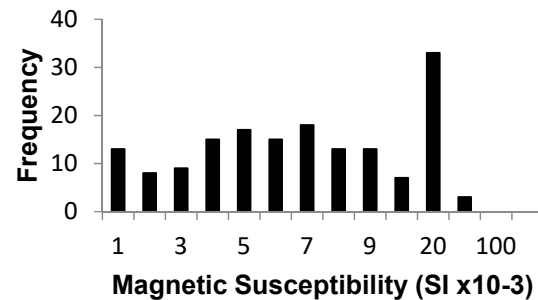

Micro-gabbroic dyke n=30**Goodin Inlier n=33****Juderina Formation n=164****Karalundi Formation n=44****Killara Formation n=56****Maraloou Formation n=85****Yilgarn Craton granitoid n=22****Thaduna Formation n=32****Yarlarweelor GC n=110**