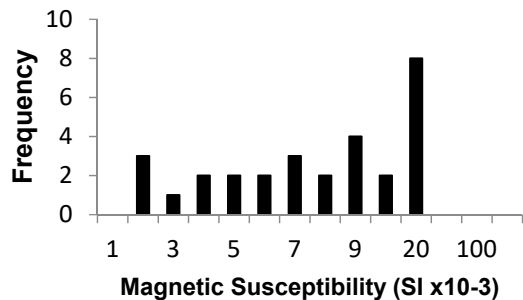

Micro-gabbroic dyke n=30**Goodin Inlier n=33****Juderina Formation n=164****Karalundi Formation n=44****Killara Formation n=56****Maraloou Formation n=85****Yilgarn Craton granitoid n=22****Thaduna Formation n=32****Yarlarweelor GC n=110**