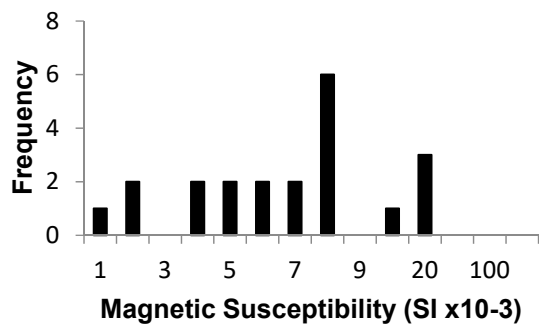

Micro-gabbroic dyke n=30**Goodin Inlier n=33****Juderina Formation n=164****Karalundi Formation n=44****Killara Formation n=56****Maraloou Formation n=85****Yilgarn Craton granitoid n=22****Thaduna Formation n=32****Yarlarweelor GC n=110**