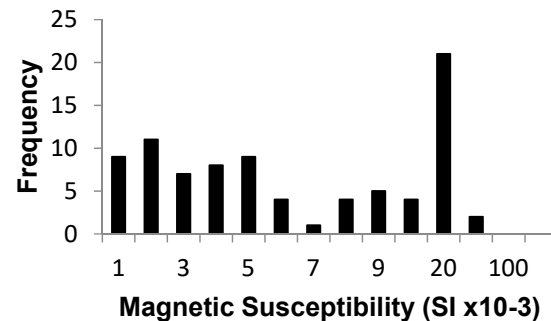

Micro-gabbroic dyke n=30**Goodin Inlier n=33****Juderina Formation n=164****Karalundi Formation n=44****Killara Formation n=56****Maraloou Formation n=85****Yilgarn Craton granitoid n=22****Thaduna Formation n=32****Yarlarweelor GC n=110**