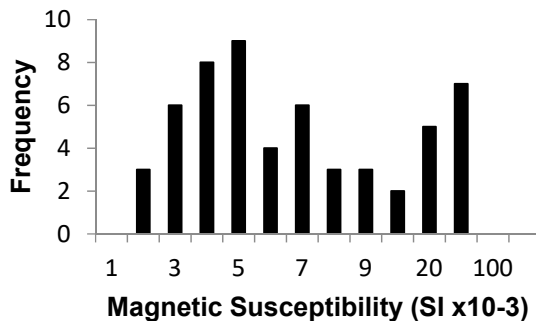

Micro-gabbroic dyke n=30**Goodin Inlier n=33****Juderina Formation n=164****Karalundi Formation n=44****Killara Formation n=56****Maraloou Formation n=85****Yilgarn Craton granitoid n=22****Thaduna Formation n=32****Yarlarweelor GC n=110**