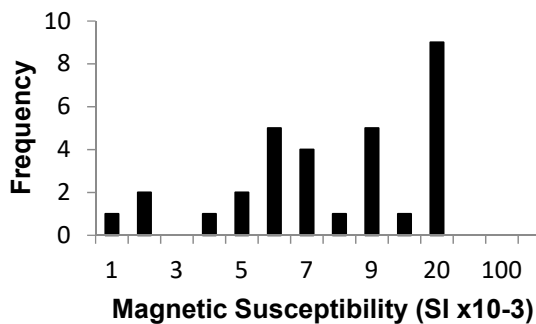

Micro-gabbroic dyke n=30**Goodin Inlier n=33****Juderina Formation n=164****Karalundi Formation n=44****Killara Formation n=56****Maraloou Formation n=85****Yilgarn Craton granitoid n=22****Thaduna Formation n=32****Yarlarweelor GC n=110**