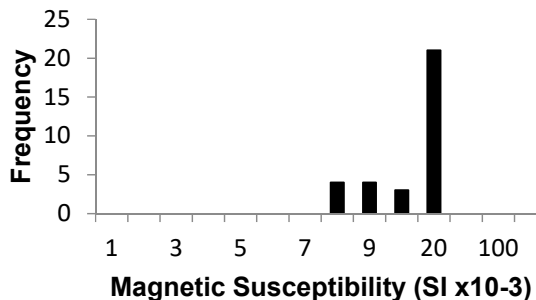

Micro-gabbroic dyke n=30**Goodin Inlier n=33****Juderina Formation n=164****Karalundi Formation n=44****Killara Formation n=56****Maraloou Formation n=85****Yilgarn Craton granitoid n=22****Thaduna Formation n=32****Yarlarweelor GC n=110**