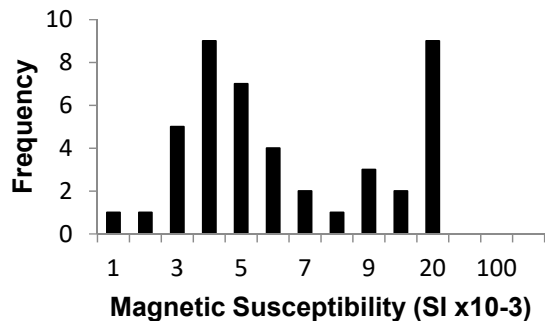

Micro-gabbroic dyke n=30**Goodin Inlier n=33****Juderina Formation n=164****Karalundi Formation n=44****Killara Formation n=56****Maraloou Formation n=85****Yilgarn Craton granitoid n=22****Thaduna Formation n=32****Yarlarweelor GC n=110**