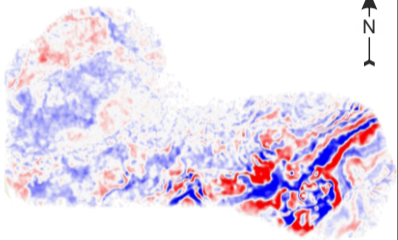

amplitude

RGB