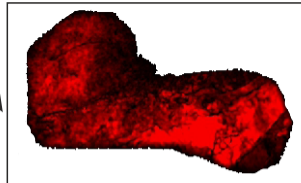

amplitude

RGB