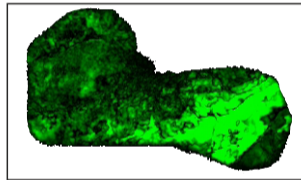

amplitude

RGB