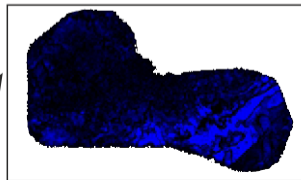

amplitude

RGB